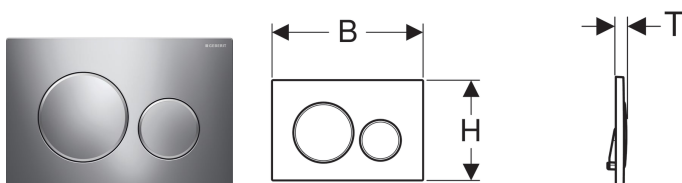

## Смывная клавиша Geberit Sigma20, двойной смыв

Образец

### Цели применения

- Для задействования смыва из смывного бачка скрытого монтажа Geberit Sigma

### Характеристики

- Фронтальная установка
- Шумопоглощающие толкатели привода смыва, быстрая установка без применения инструментов

#### Принадлежности

- Приемник для цилиндров Geberit DuoFresh, для смывных бачков скрытого монтажа Sigma 12 см
- Удлинительный комплект Geberit для смывных бачков скрытого монтажа Sigma, Omega и Karra