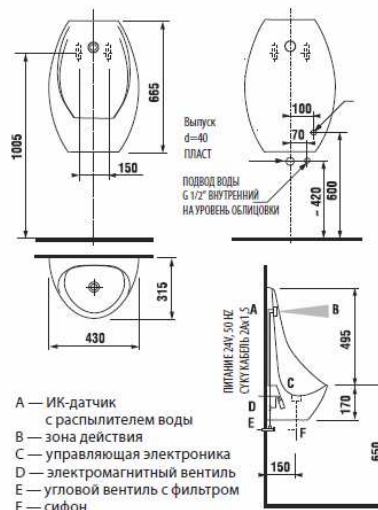

Писсуар DOMINO
без отверстия для распылителя

Номер артикула*	Описание
8.4110.1.000.000.1	писсуар DOMINO

Заказать отдельно:	
8.9109.9.000.000.1	распылитель воды
8.9921.0.000.000.1	установочный комплект для писсуара
8.9073.0.000.000.1	сифон

Писсуар DOMINO
с отверстием для распылителя

Писсуары

Писсуар DOMINO SENSOR с ИК-датчиком

Номер артикула*	Описание
8.4110.1.000.487.1	писсуар DOMINO SENSOR с ИК-датчиком автоматического смывания
8.4110.1.000.488.1	писсуар с ИК-датчиком, работающим от батареи

Писсуар GOLEM, внутренний подвод воды

Номер артикула*	Описание
8.4306.0.000.000.1	писсуар GOLEM

Заказать отдельно:

8.9034.9.000.890.1	установочный комплект, цвет белый
8.9034.9.000.891.1	установочный комплект, цвет хром
8.9200.3.000.000.1	сифон, горизонтальный выпуск
8.9200.4.000.000.1	сифон, вертикальный выпуск
8.9480.7.000.000.1	трубка 1/2", внутренний подвод воды
8.9480.8.000.000.1	резиновая уплотняющая прокладка, внутренняя
8.9106.2.000.000.1	фильтр