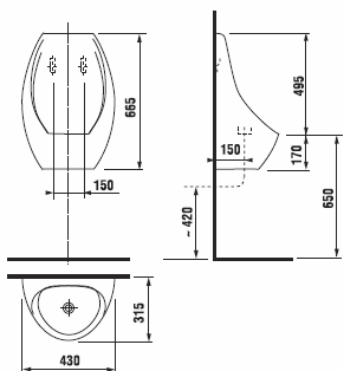

Писсуары

Номер артикула*	Описание
8.4110.0.000.000.1	писсуар DOMINO

Заказать отдельно:	
8.9921.0.000.000.1	установочный комплект для писсуара
8.9073.0.000.000.1	сифон
8.9480.6.000.000.1	распылитель воды

Писсуар DOMINO
без отверстия для распылителя

Номер артикула*	Описание
8.4110.1.000.000.1	писсуар DOMINO

Заказать отдельно:	
8.9109.9.000.000.1	распылитель воды
8.9921.0.000.000.1	установочный комплект для писсуара
8.9073.0.000.000.1	сифон

Писсуар DOMINO
с отверстием для распылителя

Писсуары

Писсуар DOMINO SENSOR с ИК-датчиком

Номер артикула*	Описание
8.4110.1.000.487.1	писсуар DOMINO SENSOR с ИК-датчиком автоматического смывания
8.4110.1.000.488.1	писсуар с ИК-датчиком, работающим от батареи

Писсуар GOLEM, внутренний подвод воды

Номер артикула*	Описание
8.4306.0.000.000.1	писсуар GOLEM

Заказать отдельно:

8.9034.9.000.890.1	установочный комплект, цвет белый
8.9034.9.000.891.1	установочный комплект, цвет хром
8.9200.3.000.000.1	сифон, горизонтальный выпуск
8.9200.4.000.000.1	сифон, вертикальный выпуск
8.9480.7.000.000.1	трубка 1/2", внутренний подвод воды
8.9480.8.000.000.1	резиновая уплотняющая прокладка, внутренняя
8.9106.2.000.000.1	фильтр