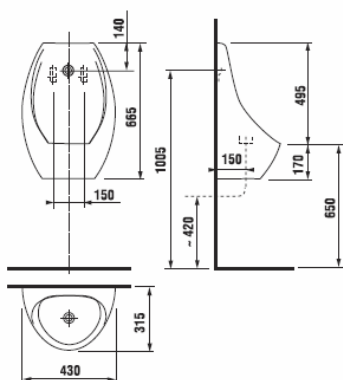

Писсуары

Номер артикула*	Описание
8.4110.0.000.000.1	писсуар DOMINO

Заказать отдельно:	
8.9921.0.000.000.1	установочный комплект для писсуара
8.9073.0.000.000.1	сифон
8.9480.6.000.000.1	распылитель воды

Писсуар DOMINO
без отверстия для распылителя

Номер артикула*	Описание
8.4110.1.000.000.1	писсуар DOMINO

Заказать отдельно:	
8.9109.9.000.000.1	распылитель воды
8.9921.0.000.000.1	установочный комплект для писсуара
8.9073.0.000.000.1	сифон

Писсуар DOMINO
с отверстием для распылителя

Писсуары

Писсуар DOMINO SENSOR с ИК-датчиком

Номер артикула*	Описание
8.4110.1.000.487.1	писсуар DOMINO SENSOR с ИК-датчиком автоматического смывания
8.4110.1.000.488.1	писсуар с ИК-датчиком, работающим от батареи

Писсуар GOLEM, внутренний подвод воды

Номер артикула*	Описание
8.4306.0.000.000.1	писсуар GOLEM

Заказать отдельно:

8.9034.9.000.890.1	установочный комплект, цвет белый
8.9034.9.000.891.1	установочный комплект, цвет хром
8.9200.3.000.000.1	сифон, горизонтальный выпуск
8.9200.4.000.000.1	сифон, вертикальный выпуск
8.9480.7.000.000.1	трубка 1/2", внутренний подвод воды
8.9480.8.000.000.1	резиновая уплотняющая прокладка, внутренняя
8.9106.2.000.000.1	фильтр