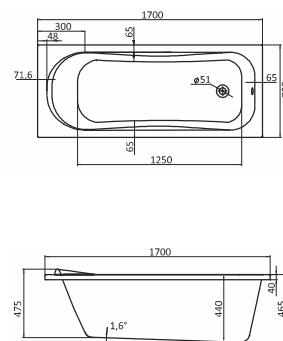

Наименование **МОНАКО XL 160×75**

Габариты

Длина, см	Ширина, см	Глубина, см	Высота, см	Объем, л
160	75	47	62–66	220

Описание	Артикул	
Прямоугольная акриловая ванна	1.WN11.1.978	Без гидромассажа
	1.WN11.2.422	Монтажный комплект
	1.WN11.2.340	"Базовая"
Комплектация	1.WN11.2.360	"Базовая Плюс"
	1.WN11.2.380	"Комфорт"
	1.WN11.2.400	"Комфорт Плюс"
	1.WN11.2.079	Панель фронтальная для ванны
Дополнительно	1.WN20.7.789	Панель боковая левая
	1.WN20.7.790	Панель боковая правая

ПРЯМОУГОЛЬНЫЕ ВАННЫ

Наименование **МОНАКО XL 170×75**

Габариты

Длина, см	Ширина, см	Глубина, см	Высота, см	Объем, л
170	75	47	62–66	240

Описание	Артикул	
Прямоугольная акриловая ванна	1.WH11.1.980	Без гидромассажа
	1.WH11.2.423	Монтажный комплект
Комплектация	1.WH11.2.341	"Базовая"
	1.WH11.2.361	"Базовая Плюс"
	1.WH11.2.381	"Комфорт"
	1.WH11.2.401	"Комфорт Плюс"
Дополнительно	1.WH11.2.081	Панель фронтальная для ванны
	1.WH20.7.789	Панель боковая левая
	1.WH20.7.790	Панель боковая правая

Наименование **КОРСИКА 180×80**

Габариты

Длина, см	Ширина, см	Глубина, см	Высота, см	Объем, л
180	80	48	62–66	250

Описание	Артикул	
Прямоугольная акриловая ванна	1.WH11.1.981	Без гидромассажа
	1.WH11.2.420	Монтажный комплект
Комплектация	1.WH11.2.336	"Базовая"
	1.WH11.2.356	"Базовая Плюс"
	1.WH11.2.376	"Комфорт"
	1.WH11.2.396	"Комфорт Плюс"
Дополнительно	1.WH11.2.076	Панель фронтальная для ванны
	1.WH20.7.785	Панель боковая левая
	1.WH20.7.786	Панель боковая правая

Наименование **ТЕНЕРИФЕ 150×70**

Габариты

Длина, см	Ширина, см	Глубина, см	Высота, см	Объем, л
150	70	45	60–64	190

Описание	Артикул	
Прямоугольная акриловая ванна	1.WH30.2.213	Без гидромассажа
	1.WH11.2.424	Монтажный комплект
	1.WH30.1.963	Упрощенный монтажный комплект*
Комплектация	1.WH30.2.214	"Базовая"
	1.WH30.2.215	"Базовая Плюс"
	1.WH30.2.216	"Комфорт"
	1.WH30.2.217	"Комфорт Плюс"
Дополнительно	1.WH11.2.077	Панель фронтальная для ванны
	1.WH20.7.787	Панель боковая левая
	1.WH20.7.788	Панель боковая правая