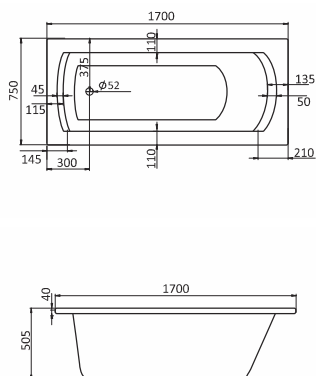

ПРЯМОУГОЛЬНЫЕ ВАННЫ

Наименование **МОНАКО XL 170×75**

Габариты

Длина, см	Ширина, см	Глубина, см	Высота, см	Объем, л
170	75	47	62–66	240

Описание	Артикул	
Прямоугольная акриловая ванна	1.WH11.1.980	Без гидромассажа
	1.WH11.2.423	Монтажный комплект
Комплектация	1.WH11.2.341	"Базовая"
	1.WH11.2.361	"Базовая Плюс"
	1.WH11.2.381	"Комфорт"
	1.WH11.2.401	"Комфорт Плюс"
Дополнительно	1.WH11.2.081	Панель фронтальная для ванны
	1.WH20.7.789	Панель боковая левая
	1.WH20.7.790	Панель боковая правая