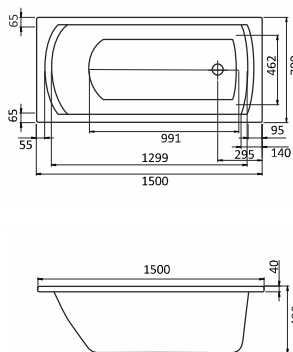

Акриловые ванны ПРЯМОУГОЛЬНЫЕ

- Монако
- Монако XL
- Корсика
- Тенерифе
- Тенерифе XL

10
ГАРАНТИИ
лет

ПРЯМОУГОЛЬНЫЕ ВАННЫ

Наименование **МОНАКО 150×70**

Габариты

Длина, см	Ширина, см	Глубина, см	Высота, см	Объем, л
150	70	42	60–64	177

Наименование **МОНАКО 160×70**

Габариты

Длина, см	Ширина, см	Глубина, см	Высота, см	Объем, л
160	70	42	60–64	186

Описание	Артикул	
Прямоугольная акриловая ванна	1.WN11.1.977	Без гидромассажа
	1.WN11.2.425	Монтажный комплект
	1.WN30.1.963	Упрощенный монтажный комплект*
Комплектация	1.WN11.2.338	"Базовая"
	1.WN11.2.358	"Базовая Плюс"
	1.WN11.2.378	"Комфорт"
	1.WN11.2.398	"Комфорт Плюс"
Дополнительно	1.WN11.2.078	Панель фронтальная для ванны
	1.WN20.7.787	Панель боковая левая
	1.WN20.7.788	Панель боковая правая

Наименование **МОНАКО 170×70**

Габариты

Длина, см	Ширина, см	Глубина, см	Высота, см	Объем, л
170	70	42	60–64	196

Описание	Артикул	
Прямоугольная акриловая ванна	1.WN11.1.979	Без гидромассажа
	1.WN11.2.421	Монтажный комплект
	1.WN30.1.963	Упрощенный монтажный комплект*
Комплектация	1.WN11.2.339	"Базовая"
	1.WN11.2.359	"Базовая Плюс"
	1.WN11.2.379	"Комфорт"
	1.WN11.2.399	"Комфорт Плюс"
Дополнительно	1.WN11.2.080	Панель фронтальная для ванны
	1.WN20.7.787	Панель боковая левая
	1.WN20.7.788	Панель боковая правая

Наименование **МОНАКО XL 160×75**

Габариты

Длина, см	Ширина, см	Глубина, см	Высота, см	Объем, л
160	75	47	62–66	220

Описание	Артикул	
Прямоугольная акриловая ванна	1.WN11.1.978	Без гидромассажа
	1.WN11.2.422	Монтажный комплект
	1.WN11.2.340	"Базовая"
Комплектация	1.WN11.2.360	"Базовая Плюс"
	1.WN11.2.380	"Комфорт"
	1.WN11.2.400	"Комфорт Плюс"
	1.WN11.2.079	Панель фронтальная для ванны
Дополнительно	1.WN20.7.789	Панель боковая левая
	1.WN20.7.790	Панель боковая правая