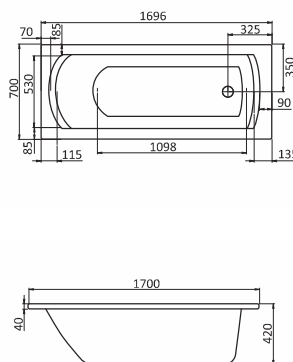

Акриловые ванны ПРЯМОУГОЛЬНЫЕ

- Монако
- Монако XL
- Корсика
- Тенерифе
- Тенерифе XL

10
ГАРАНТИИ
лет

ПРЯМОУГОЛЬНЫЕ ВАННЫ

Наименование **МОНАКО 150×70**

Габариты

Длина, см	Ширина, см	Глубина, см	Высота, см	Объем, л
150	70	42	60–64	177

Наименование **МОНАКО 160×70**

Габариты

Длина, см	Ширина, см	Глубина, см	Высота, см	Объем, л
160	70	42	60–64	186

Описание	Артикул	
Прямоугольная акриловая ванна	1.WN11.1.977	Без гидромассажа
	1.WN11.2.425	Монтажный комплект
	1.WN30.1.963	Упрощенный монтажный комплект*
Комплектация	1.WN11.2.338	"Базовая"
	1.WN11.2.358	"Базовая Плюс"
	1.WN11.2.378	"Комфорт"
	1.WN11.2.398	"Комфорт Плюс"
Дополнительно	1.WN11.2.078	Панель фронтальная для ванны
	1.WN20.7.787	Панель боковая левая
	1.WN20.7.788	Панель боковая правая

Наименование **МОНАКО 170×70**

Габариты

Длина, см	Ширина, см	Глубина, см	Высота, см	Объем, л
170	70	42	60–64	196

Описание	Артикул	
Прямоугольная акриловая ванна	1.WN11.1.979	Без гидромассажа
	1.WN11.2.421	Монтажный комплект
	1.WN30.1.963	Упрощенный монтажный комплект*
Комплектация	1.WN11.2.339	"Базовая"
	1.WN11.2.359	"Базовая Плюс"
	1.WN11.2.379	"Комфорт"
	1.WN11.2.399	"Комфорт Плюс"
Дополнительно	1.WN11.2.080	Панель фронтальная для ванны
	1.WN20.7.787	Панель боковая левая
	1.WN20.7.788	Панель боковая правая

Наименование **МОНАКО XL 160×75**

Габариты

Длина, см	Ширина, см	Глубина, см	Высота, см	Объем, л
160	75	47	62–66	220

Описание	Артикул	
Прямоугольная акриловая ванна	1.WN11.1.978	Без гидромассажа
	1.WN11.2.422	Монтажный комплект
	1.WN11.2.340	"Базовая"
Комплектация	1.WN11.2.360	"Базовая Плюс"
	1.WN11.2.380	"Комфорт"
	1.WN11.2.400	"Комфорт Плюс"
	1.WN11.2.079	Панель фронтальная для ванны
Дополнительно	1.WN20.7.789	Панель боковая левая
	1.WN20.7.790	Панель боковая правая