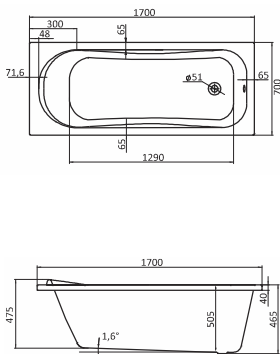

ПРЯМОУГОЛЬНЫЕ ВАННЫ