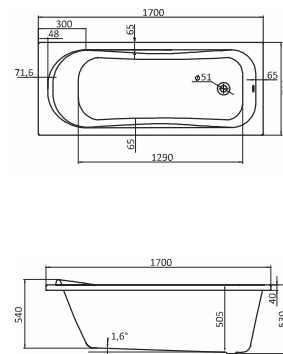

ПРЯМОУГОЛЬНЫЕ ВАННЫ