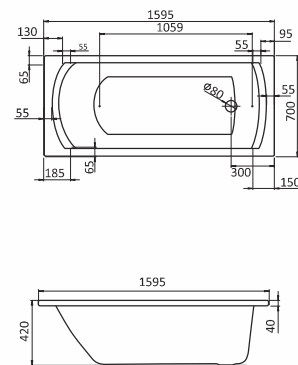

Акриловые ванны ПРЯМОУГОЛЬНЫЕ

- Монако
- Монако XL
- Корсика
- Тенерифе
- Тенерифе XL

10
ГАРАНТИИ
лет

ПРЯМОУГОЛЬНЫЕ ВАННЫ

Наименование **МОНАКО 150×70**

Габариты

Длина, см	Ширина, см	Глубина, см	Высота, см	Объем, л
150	70	42	60–64	177

Наименование **МОНАКО 160×70**

Габариты

Длина, см	Ширина, см	Глубина, см	Высота, см	Объем, л
160	70	42	60–64	186

Описание	Артикул	
Прямоугольная акриловая ванна	1.WN11.1.977	Без гидромассажа
	1.WN11.2.425	Монтажный комплект
	1.WN30.1.963	Упрощенный монтажный комплект*
Комплектация	1.WN11.2.338	"Базовая"
	1.WN11.2.358	"Базовая Плюс"
	1.WN11.2.378	"Комфорт"
	1.WN11.2.398	"Комфорт Плюс"
Дополнительно	1.WN11.2.078	Панель фронтальная для ванны
	1.WN20.7.787	Панель боковая левая
	1.WN20.7.788	Панель боковая правая

Наименование **МОНАКО 170×70**

Габариты

Длина, см	Ширина, см	Глубина, см	Высота, см	Объем, л
170	70	42	60–64	196

Описание	Артикул	
Прямоугольная акриловая ванна	1.WN11.1.979	Без гидромассажа
	1.WN11.2.421	Монтажный комплект
	1.WN30.1.963	Упрощенный монтажный комплект*
Комплектация	1.WN11.2.339	"Базовая"
	1.WN11.2.359	"Базовая Плюс"
	1.WN11.2.379	"Комфорт"
	1.WN11.2.399	"Комфорт Плюс"
Дополнительно	1.WN11.2.080	Панель фронтальная для ванны
	1.WN20.7.787	Панель боковая левая
	1.WN20.7.788	Панель боковая правая

Наименование **МОНАКО XL 160×75**

Габариты

Длина, см	Ширина, см	Глубина, см	Высота, см	Объем, л
160	75	47	62–66	220

Описание	Артикул	
Прямоугольная акриловая ванна	1.WN11.1.978	Без гидромассажа
	1.WN11.2.422	Монтажный комплект
	1.WN11.2.340	"Базовая"
Комплектация	1.WN11.2.360	"Базовая Плюс"
	1.WN11.2.380	"Комфорт"
	1.WN11.2.400	"Комфорт Плюс"
	1.WN11.2.079	Панель фронтальная для ванны
Дополнительно	1.WN20.7.789	Панель боковая левая
	1.WN20.7.790	Панель боковая правая