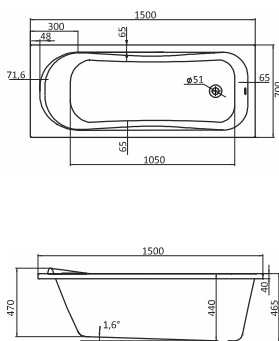

Наименование **МОНАКО 170×70**

Габариты

Длина, см	Ширина, см	Глубина, см	Высота, см	Объем, л
170	70	42	60–64	196

Описание	Артикул	
Прямоугольная акриловая ванна	1.WN11.1.979	Без гидромассажа
	1.WN11.2.421	Монтажный комплект
	1.WN30.1.963	Упрощенный монтажный комплект*
Комплектация	1.WN11.2.339	"Базовая"
	1.WN11.2.359	"Базовая Плюс"
	1.WN11.2.379	"Комфорт"
	1.WN11.2.399	"Комфорт Плюс"
Дополнительно	1.WN11.2.080	Панель фронтальная для ванны
	1.WN20.7.787	Панель боковая левая
	1.WN20.7.788	Панель боковая правая

Наименование **МОНАКО XL 160×75**

Габариты

Длина, см	Ширина, см	Глубина, см	Высота, см	Объем, л
160	75	47	62–66	220

Описание	Артикул	
Прямоугольная акриловая ванна	1.WN11.1.978	Без гидромассажа
	1.WN11.2.422	Монтажный комплект
	1.WN11.2.340	"Базовая"
Комплектация	1.WN11.2.360	"Базовая Плюс"
	1.WN11.2.380	"Комфорт"
	1.WN11.2.400	"Комфорт Плюс"
	1.WN11.2.079	Панель фронтальная для ванны
Дополнительно	1.WN20.7.789	Панель боковая левая
	1.WN20.7.790	Панель боковая правая

ПРЯМОУГОЛЬНЫЕ ВАННЫ

Наименование **МОНАКО XL 170×75**

Габариты

Длина, см	Ширина, см	Глубина, см	Высота, см	Объем, л
170	75	47	62–66	240

Описание	Артикул	
Прямоугольная акриловая ванна	1.WH11.1.980	Без гидромассажа
	1.WH11.2.423	Монтажный комплект
Комплектация	1.WH11.2.341	"Базовая"
	1.WH11.2.361	"Базовая Плюс"
	1.WH11.2.381	"Комфорт"
	1.WH11.2.401	"Комфорт Плюс"
Дополнительно	1.WH11.2.081	Панель фронтальная для ванны
	1.WH20.7.789	Панель боковая левая
	1.WH20.7.790	Панель боковая правая

Наименование **КОРСИКА 180×80**

Габариты

Длина, см	Ширина, см	Глубина, см	Высота, см	Объем, л
180	80	48	62–66	250

Описание	Артикул	
Прямоугольная акриловая ванна	1.WH11.1.981	Без гидромассажа
	1.WH11.2.420	Монтажный комплект
Комплектация	1.WH11.2.336	"Базовая"
	1.WH11.2.356	"Базовая Плюс"
	1.WH11.2.376	"Комфорт"
	1.WH11.2.396	"Комфорт Плюс"
Дополнительно	1.WH11.2.076	Панель фронтальная для ванны
	1.WH20.7.785	Панель боковая левая
	1.WH20.7.786	Панель боковая правая