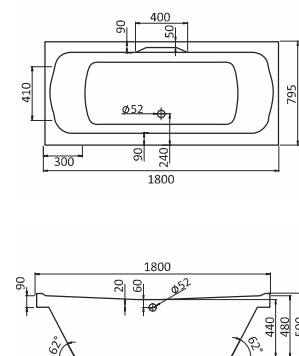

Наименование **МОНАКО 160×70**

Габариты

Длина, см	Ширина, см	Глубина, см	Высота, см	Объем, л
160	70	42	60–64	186

Описание	Артикул	
Прямоугольная акриловая ванна	1.WN11.1.977	Без гидромассажа
	1.WN11.2.425	Монтажный комплект
	1.WN30.1.963	Упрощенный монтажный комплект*
Комплектация	1.WN11.2.338	"Базовая"
	1.WN11.2.358	"Базовая Плюс"
	1.WN11.2.378	"Комфорт"
	1.WN11.2.398	"Комфорт Плюс"
Дополнительно	1.WN11.2.078	Панель фронтальная для ванны
	1.WN20.7.787	Панель боковая левая
	1.WN20.7.788	Панель боковая правая

Наименование **МОНАКО XL 160×75**

Габариты

Длина, см	Ширина, см	Глубина, см	Высота, см	Объем, л
160	75	47	62–66	220

Описание	Артикул	
Прямоугольная акриловая ванна	1.WN11.1.978	Без гидромассажа
	1.WN11.2.422	Монтажный комплект
	1.WN11.2.340	"Базовая"
Комплектация	1.WN11.2.360	"Базовая Плюс"
	1.WN11.2.380	"Комфорт"
	1.WN11.2.400	"Комфорт Плюс"
	1.WN11.2.079	Панель фронтальная для ванны
Дополнительно	1.WN20.7.789	Панель боковая левая
	1.WN20.7.790	Панель боковая правая

ПРЯМОУГОЛЬНЫЕ ВАННЫ

Наименование **МОНАКО XL 170×75**

Габариты

Длина, см	Ширина, см	Глубина, см	Высота, см	Объем, л
170	75	47	62–66	240

Описание	Артикул	
Прямоугольная акриловая ванна	1.WH11.1.980	Без гидромассажа
	1.WH11.2.423	Монтажный комплект
Комплектация	1.WH11.2.341	"Базовая"
	1.WH11.2.361	"Базовая Плюс"
	1.WH11.2.381	"Комфорт"
	1.WH11.2.401	"Комфорт Плюс"
Дополнительно	1.WH11.2.081	Панель фронтальная для ванны
	1.WH20.7.789	Панель боковая левая
	1.WH20.7.790	Панель боковая правая

Наименование **КОРСИКА 180×80**

Габариты

Длина, см	Ширина, см	Глубина, см	Высота, см	Объем, л
180	80	48	62–66	250

Описание	Артикул	
Прямоугольная акриловая ванна	1.WH11.1.981	Без гидромассажа
	1.WH11.2.420	Монтажный комплект
Комплектация	1.WH11.2.336	"Базовая"
	1.WH11.2.356	"Базовая Плюс"
	1.WH11.2.376	"Комфорт"
	1.WH11.2.396	"Комфорт Плюс"
Дополнительно	1.WH11.2.076	Панель фронтальная для ванны
	1.WH20.7.785	Панель боковая левая
	1.WH20.7.786	Панель боковая правая