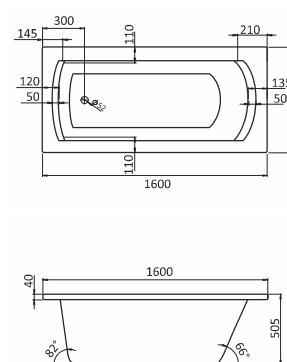

Акриловые ванны ПРЯМОУГОЛЬНЫЕ

- Монако
- Монако XL
- Корсика
- Тенерифе
- Тенерифе XL

10
ГАРАНТИИ
лет

ПРЯМОУГОЛЬНЫЕ ВАННЫ

Наименование **МОНАКО 150×70**

Габариты

Длина, см	Ширина, см	Глубина, см	Высота, см	Объем, л
150	70	42	60–64	177

Наименование **МОНАКО 160×70**

Габариты

Длина, см	Ширина, см	Глубина, см	Высота, см	Объем, л
160	70	42	60–64	186

Описание	Артикул	
Прямоугольная акриловая ванна	1.WN11.1.977	Без гидромассажа
	1.WN11.2.425	Монтажный комплект
	1.WN30.1.963	Упрощенный монтажный комплект*
Комплектация	1.WN11.2.338	"Базовая"
	1.WN11.2.358	"Базовая Плюс"
	1.WN11.2.378	"Комфорт"
	1.WN11.2.398	"Комфорт Плюс"
Дополнительно	1.WN11.2.078	Панель фронтальная для ванны
	1.WN20.7.787	Панель боковая левая
	1.WN20.7.788	Панель боковая правая

Наименование **МОНАКО 170×70**

Габариты

Длина, см	Ширина, см	Глубина, см	Высота, см	Объем, л
170	70	42	60–64	196

Описание	Артикул	
Прямоугольная акриловая ванна	1.WN11.1.979	Без гидромассажа
	1.WN11.2.421	Монтажный комплект
	1.WN30.1.963	Упрощенный монтажный комплект*
Комплектация	1.WN11.2.339	"Базовая"
	1.WN11.2.359	"Базовая Плюс"
	1.WN11.2.379	"Комфорт"
	1.WN11.2.399	"Комфорт Плюс"
Дополнительно	1.WN11.2.080	Панель фронтальная для ванны
	1.WN20.7.787	Панель боковая левая
	1.WN20.7.788	Панель боковая правая

Наименование **МОНАКО XL 160×75**

Габариты

Длина, см	Ширина, см	Глубина, см	Высота, см	Объем, л
160	75	47	62–66	220

Описание	Артикул	
Прямоугольная акриловая ванна	1.WN11.1.978	Без гидромассажа
	1.WN11.2.422	Монтажный комплект
	1.WN11.2.340	"Базовая"
Комплектация	1.WN11.2.360	"Базовая Плюс"
	1.WN11.2.380	"Комфорт"
	1.WN11.2.400	"Комфорт Плюс"
	1.WN11.2.079	Панель фронтальная для ванны
Дополнительно	1.WN20.7.789	Панель боковая левая
	1.WN20.7.790	Панель боковая правая