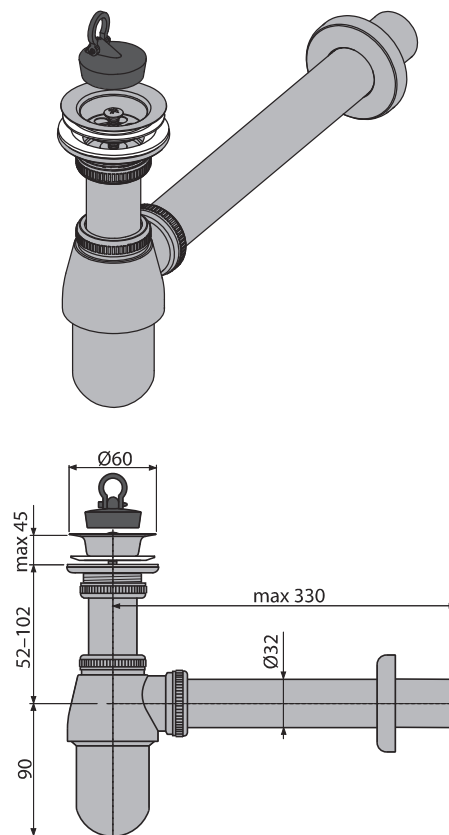

A437

СИФОН ДЛЯ УМЫВАЛЬНИКА Ø32 СО СЛИВНЫМ КЛАПАНОМ 5/4" ЦЕЛЬНОМЕТАЛЛИЧЕСКИЙ

Область применения:

- Для умывальников

Свойства:

- Комплект цельнометаллического сифона и сливного клапана раковины
- Подключение к сливной трубе Ø32 мм
- Повышенная устойчивость к механическим повреждениям
- Материал: латунь с хромированным покрытием

Нормы и стандарты:

ČSN EN 274

Технические параметры:

Гидрозатвор	50 мм
Скорость стока воды	34 л/мин.
Термическая устойчивость	95° С

Содержание комплекта:

- Корпус сифона
- Пробка из ПВХ
- Сливная решетка из нержавеющей стали
- Обрамление металлическое

Логистическая информация:

Вес (шт.)	0,7187 кг
Размеры (шт.)	320×110×60 мм
Количество (упаковка)	20 шт.
Количество (паллета)	560 шт.

Обозначение продукта:

Артикул	EAN
A437	8595580520588

A432

СИФОН ДЛЯ УМЫВАЛЬНИКА Ø32, U-ФОРМА, ЦЕЛЬНОМЕТАЛЛИЧЕСКИЙ, С НАКИДНОЙ ГАЙКОЙ 5/4"

Область применения:

- Для умывальников

Свойства:

- Подключение к сливной трубе Ø32 мм
- Повышенная устойчивость к механическим повреждениям
- Материал: латунь с хромированным покрытием

Нормы и стандарты:

ČSN EN 274