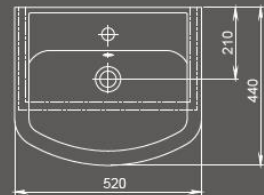

# Акватон

Мебельный умывальник  
с отверстием перелива,  
с отверстием для смесителя

Арт. 1.3120.1.S00.11В.0