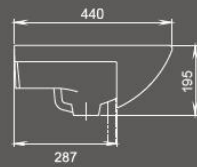

# Акватон

Мебельный умывальник  
с отверстием перелива,  
с отверстием для смесителя

Арт. 1.3120.1.S00.11В.0