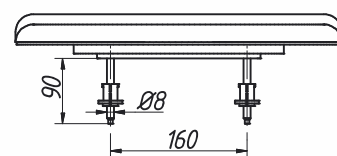

KB1-3

Крышка для унитаза. Цвет: розовая

материал крышки для унитаза	полипропилен
индивидуальная упаковка	п/эт пакет

вес штуки нетто, кг	0,927
количество в коробке, шт	13
вес коробки брутто (+/- 0,1), кг	13,150
размер коробки, мм	510 x 370 x 510
объем коробки, м.куб	0,096
кол-во коробок на палете	20

KB1-4

Крышка для унитаза. Цвет: салатная

материал крышки для унитаза	полипропилен
индивидуальная упаковка	п/эт пакет

вес штуки нетто, кг	0,927
количество в коробке, шт	13
вес коробки брутто (+/- 0,1), кг	13,150
размер коробки, мм	510 x 370 x 510
объем коробки, м.куб	0,096
кол-во коробок на палете	20