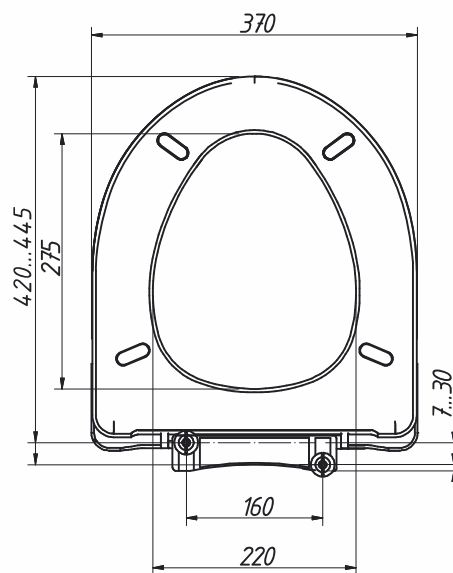

КРЫШКИ ДЛЯ УНИТАЗА

крышки для унитаза серии KB

KB1-1

Крышка для унитаза. Цвет: белая

материал крышки для унитаза	полипропилен
индивидуальная упаковка	п/эт пакет

вес штуки нетто, кг	0,927
количество в коробке, шт	13
вес коробки брутто (+/- 0,1), кг	13,150
размер коробки, мм	510 x 370 x 510
объем коробки, м.куб	0,096
кол-во коробок на палете	20

KB1-2

Крышка для унитаза. Цвет: голубая

материал крышки для унитаза	полипропилен
индивидуальная упаковка	п/эт пакет

вес штуки нетто, кг	0,927
количество в коробке, шт	13
вес коробки брутто (+/- 0,1), кг	13,150
размер коробки, мм	510 x 370 x 510
объем коробки, м.куб	0,096
кол-во коробок на палете	20

KB1-3

Крышка для унитаза. Цвет: розовая

материал крышки для унитаза	полипропилен
индивидуальная упаковка	п/эт пакет

вес штуки нетто, кг	0,927
количество в коробке, шт	13
вес коробки брутто (+/- 0,1), кг	13,150
размер коробки, мм	510 x 370 x 510
объем коробки, м.куб	0,096
кол-во коробок на палете	20

KB1-5

Крышка для унитаза. Цвет: темно-синяя

материал крышки для унитаза	полипропилен
индивидуальная упаковка	п/эт пакет

вес штуки нетто, кг	0,927
количество в коробке, шт	13
вес коробки брутто (+/- 0,1), кг	13,150
размер коробки, мм	510 x 370 x 510
объем коробки, м.куб	0,096
кол-во коробок на палете	20