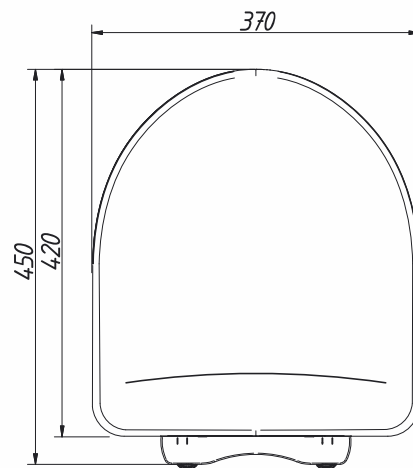

КРЫШКИ ДЛЯ УНИТАЗА

крышки для унитаза серии KB

KB1-1

Крышка для унитаза. Цвет: белая

материал крышки для унитаза	полипропилен
индивидуальная упаковка	п/эт пакет

вес штуки нетто, кг	0,927
количество в коробке, шт	13
вес коробки брутто (+/- 0,1), кг	13,150
размер коробки, мм	510 x 370 x 510
объем коробки, м.куб	0,096
кол-во коробок на палете	20

KB1-2

Крышка для унитаза. Цвет: голубая

материал крышки для унитаза	полипропилен
индивидуальная упаковка	п/эт пакет

вес штуки нетто, кг	0,927
количество в коробке, шт	13
вес коробки брутто (+/- 0,1), кг	13,150
размер коробки, мм	510 x 370 x 510
объем коробки, м.куб	0,096
кол-во коробок на палете	20

KB1-3

Крышка для унитаза. Цвет: розовая

материал крышки для унитаза	полипропилен
индивидуальная упаковка	п/эт пакет

вес штуки нетто, кг	0,927
количество в коробке, шт	13
вес коробки брутто (+/- 0,1), кг	13,150
размер коробки, мм	510 x 370 x 510
объем коробки, м.куб	0,096
кол-во коробок на палете	20

KB1-4

Крышка для унитаза. Цвет: салатная

материал крышки для унитаза	полипропилен
индивидуальная упаковка	п/эт пакет

вес штуки нетто, кг	0,927
количество в коробке, шт	13
вес коробки брутто (+/- 0,1), кг	13,150
размер коробки, мм	510 x 370 x 510
объем коробки, м.куб	0,096
кол-во коробок на палете	20