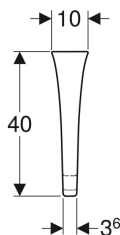

Разделительная перегородка Geberit

Образец

Технические характеристики

Материал

Сантехнический фарфор

Объем поставки

- Крепеж

Арт. №	Цвет / поверхность	L	B	H
110000000	Белый	40 см	10 см	70 см