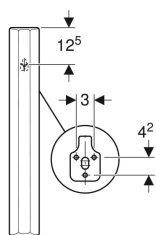

Разделительная перегородка Geberit

Образец

Технические характеристики

Материал

Сантехнический фарфор

Объем поставки

- Крепеж

Арт. №	Цвет / поверхность	L	B	H
110000000	Белый	40 см	10 см	70 см