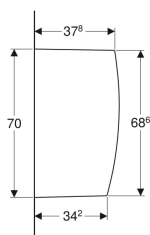

Разделительная перегородка Geberit

Образец

Технические характеристики

Материал

Сантехнический фарфор

Объем поставки

- Крепеж

Арт. №	Цвет / поверхность	L	B	H
110000000	Белый	40 см	10 см	70 см