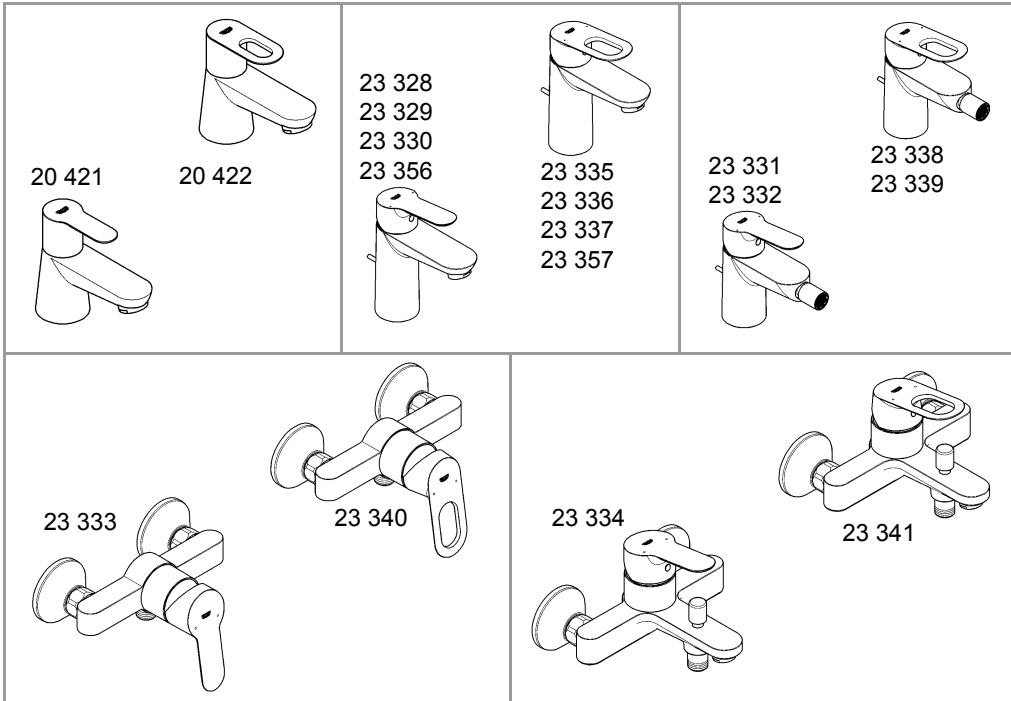

BAUEDGE/BAULOOP
DESIGN + ENGINEERING
GROHE GERMANY

99.0041.131/ÄM 229858/07.14

www.grohe.com

Pure Freude an Wasser

23 328
23 329
23 330
23 356
23 335
23 336
23 337
23 357

23 331
23 332
23 338
23 339

23 328
23 329
23 330
23 356
23 335
23 336
23 337
23 331
23 332
23 338
23 339