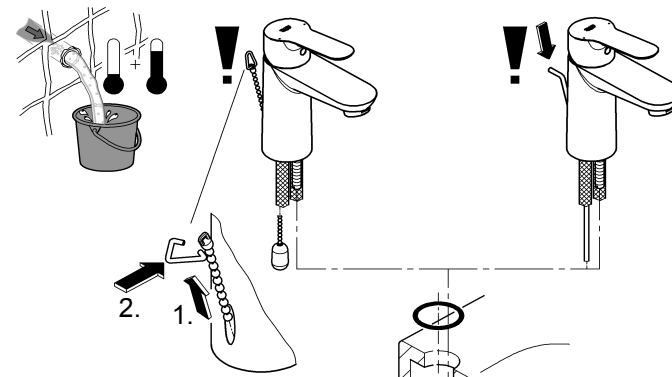

23 328
23 329
23 330
23 356
23 335
23 336
23 337
23 357
23 331
23 332
23 338
23 339

3 bar:
5 l/min