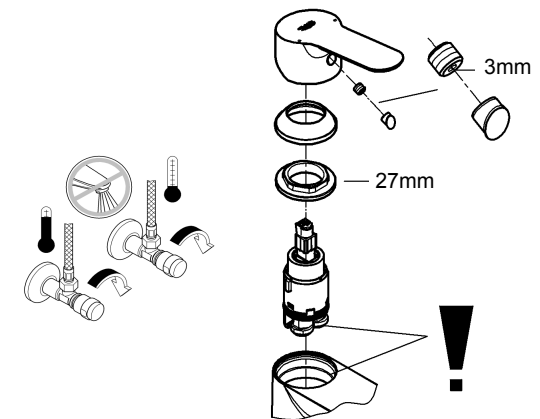

23 328
23 329
23 330
23 356
23 335
23 336
23 337
23 357

23 331
23 332
23 338
23 339

23 328
23 329
23 330
23 356
23 335
23 336
23 337
23 331
23 332
23 338
23 339

23 328
23 329
23 330
23 356
23 335
23 336
23 337
23 357
23 331
23 332
23 338
23 339

3 bar:
5 l/min