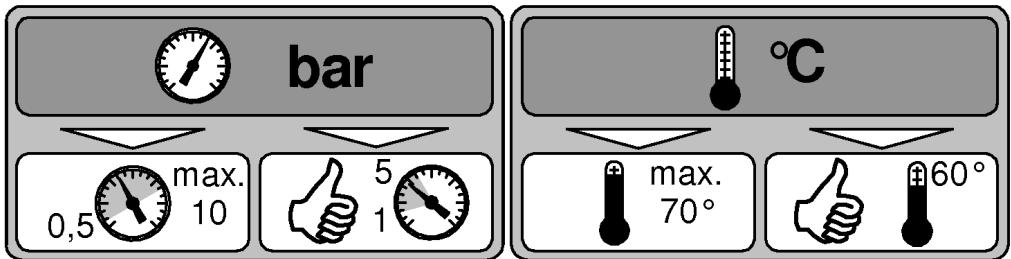

BAUEDGE/BAULOOP
DESIGN + ENGINEERING
GROHE GERMANY

99.0041.131/ÄM 229858/07.14

www.grohe.com

Pure Freude an Wasser

23 328
23 329
23 330
23 356
23 335
23 336
23 337
23 357

23 331
23 332
23 338
23 339

23 328
23 329
23 330
23 356
23 335
23 336
23 337
23 331
23 332
23 338
23 339