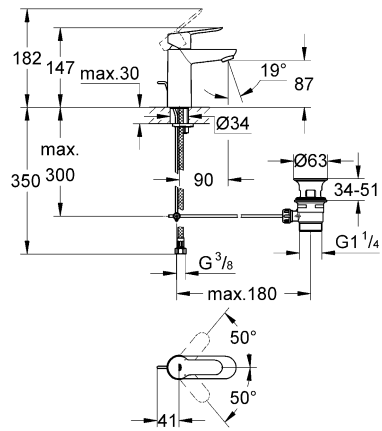

BAUEDGE/BAULOOP
DESIGN + ENGINEERING
GROHE GERMANY

99.0041.131/ÄM 229858/07.14

www.grohe.com

Pure Freude an Wasser

23 328
23 329
23 330
23 356
23 335
23 336
23 337
23 357

23 331
23 332
23 338
23 339

23 328
23 329
23 330
23 356
23 335
23 336
23 337
23 331
23 332
23 338
23 339