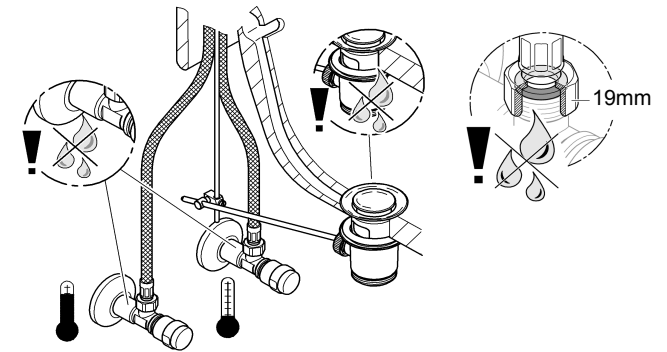

23 328
23 329
23 330
23 356
23 335
23 336
23 337
23 357
23 331
23 332
23 338
23 339

3 bar:
5 l/min