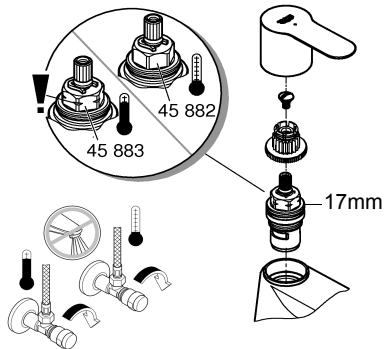

23 328
23 329
23 330
23 356
23 335
23 336
23 337
23 357
23 331
23 332
23 338
23 339

3 bar:
5 l/min

23 333
23 340

23 334
23 341

23 333
23 334
23 340
23 341

23 333
23 334
23 340
23 341

20 421
20 422

20 421
20 422

Смесители

Комплект поставки	20 421	23 328	23 329	23 330	23 356	23 331	23 332	23 333	23 334	20 421 00M
Смеситель для умывальника		X	X	X	X					
Смеситель для биде						X	X			
вертикальный кран	X									X
Смеситель для ванны									X	
Смеситель для душа								X		
S-образные эксцентрики								X	X	
вертикальное подсоединение										
гарнитур для душа										
Техническое руководство	X	X	X	X	X	X	X	X	X	X
Инструкция по уходу	X	X	X	X	X	X	X	X	X	X
Вес нетто, кг	0,8	1,2	1,1	1,1	1,3	1,2	1,1	1,5	2,2	1,6