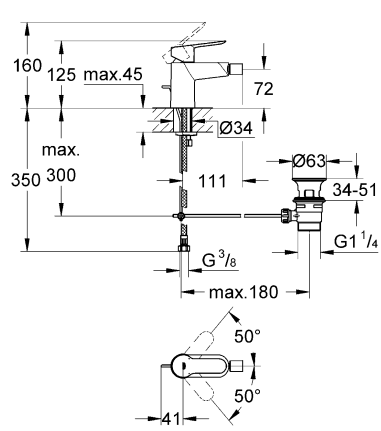

BAUEDGE/BAULOOP
DESIGN + ENGINEERING
GROHE GERMANY

99.0041.131/ÄM 229858/07.14

www.grohe.com

Pure Freude an Wasser

23 328
23 329
23 330
23 356
23 335
23 336
23 337
23 357

23 331
23 332
23 338
23 339

23 328
23 329
23 330
23 356
23 335
23 336
23 337
23 331
23 332
23 338
23 339