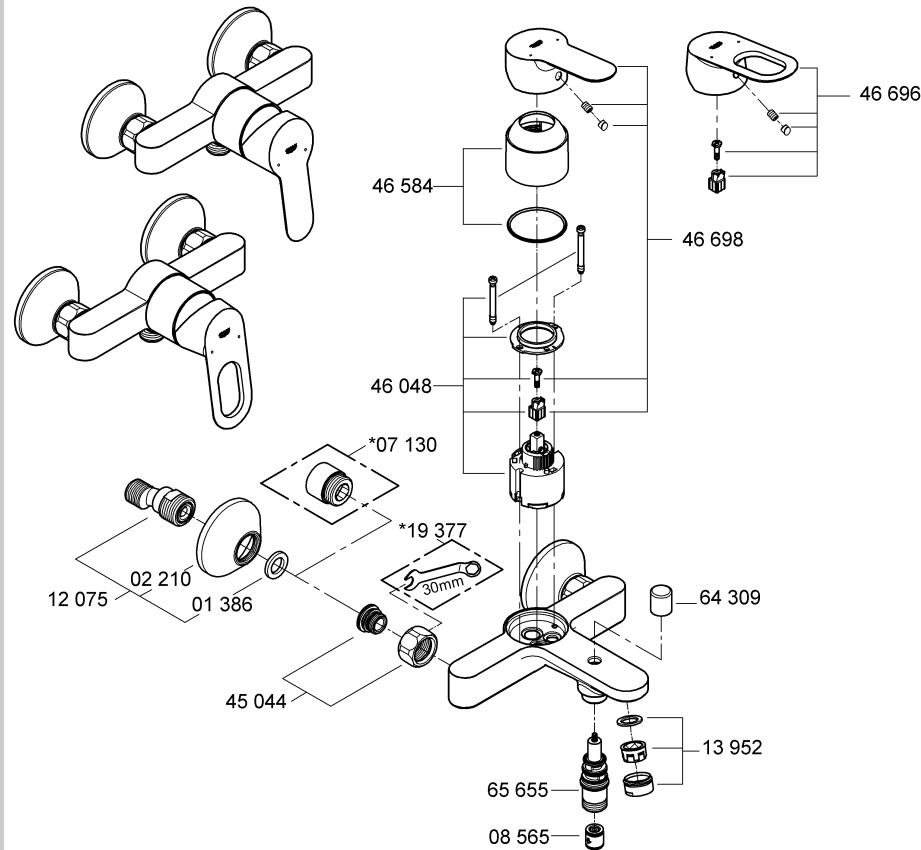

23 333
23 334
23 340
23 341

23 333
23 334
23 340
23 341