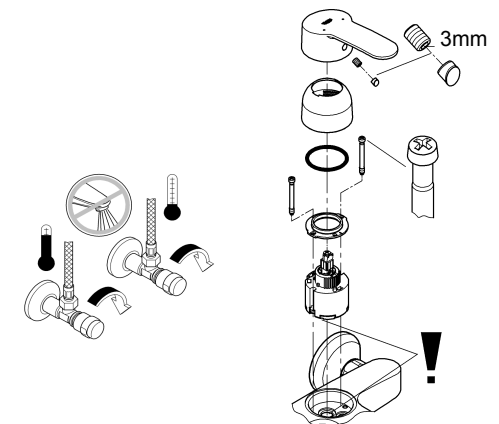

23 333
23 334
23 340
23 341

23 333
23 334
23 340
23 341