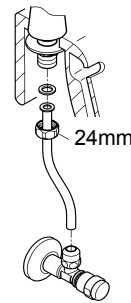

BAUEDGE/BAULOOP
DESIGN + ENGINEERING
GROHE GERMANY

99.0041.131/ÄM 229858/07.14

www.grohe.com

Pure Freude an Wasser

23 328
23 329
23 330
23 356
23 335
23 336
23 337
23 357

23 331
23 332
23 338
23 339

23 328
23 329
23 330
23 356
23 335
23 336
23 337
23 331
23 332
23 338
23 339

23 328
23 329
23 330
23 356
23 335
23 336
23 337
23 357
23 331
23 332
23 338
23 339

3 bar:
5 l/min

23 333
23 340

23 334
23 341

23 333
23 334
23 340
23 341

23 333
23 334
23 340
23 341

20 421
20 422

20 421
20 422