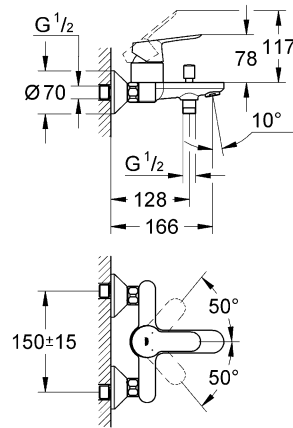

23 334
23 341