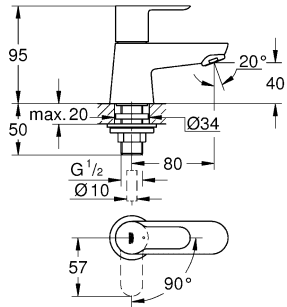

23 328
23 329
23 330
23 356
23 335
23 336
23 337
23 357
23 331
23 332
23 338
23 339

3 bar:
5 l/min

23 333
23 340

23 334
23 341

23 333
23 334
23 340
23 341

23 333
23 334
23 340
23 341

20 421
20 422

20 421
20 422

Смесители

Комплект поставки	20 421	23 328	23 329	23 330	23 356	23 331	23 332	23 333	23 334	20 421 00M
Смеситель для умывальника		X	X	X	X					
Смеситель для биде						X	X			
вертикальный кран	X									X
Смеситель для ванны									X	
Смеситель для душа								X		
S-образные эксцентрики								X	X	
вертикальное подсоединение										
гарнитур для душа										
Техническое руководство	X	X	X	X	X	X	X	X	X	X
Инструкция по уходу	X	X	X	X	X	X	X	X	X	X
Вес нетто, кг	0,8	1,2	1,1	1,1	1,3	1,2	1,1	1,5	2,2	1,6