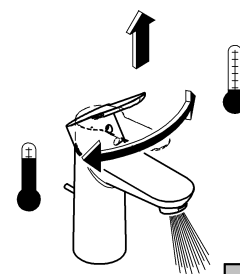

23 328
23 329
23 330
23 356
23 335
23 336
23 337
23 357
23 331
23 332
23 338
23 339

3 bar:
5 l/min