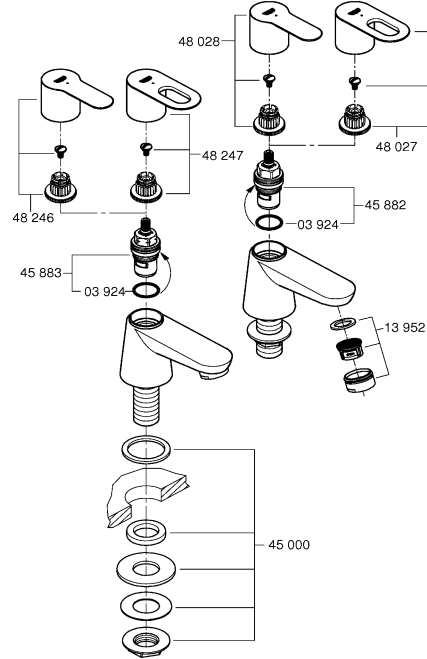

23 328
23 329
23 330
23 356
23 335
23 336
23 337
23 357
23 331
23 332
23 338
23 339

3 bar:
5 l/min

23 333
23 340

23 334
23 341

23 333
23 334
23 340
23 341

23 333
23 334
23 340
23 341

20 421
20 422

20 421
20 422

Смесители

Комплект поставки	20 421	23 328	23 329	23 330	23 356	23 331	23 332	23 333	23 334	20 421 00M
Смеситель для умывальника		X	X	X	X					
Смеситель для биде						X	X			
вертикальный кран	X									X
Смеситель для ванны									X	
Смеситель для душа								X		
S-образные эксцентрики								X	X	
вертикальное подсоединение										
гарнитур для душа										
Техническое руководство	X	X	X	X	X	X	X	X	X	X
Инструкция по уходу	X	X	X	X	X	X	X	X	X	X
Вес нетто, кг	0,8	1,2	1,1	1,1	1,3	1,2	1,1	1,5	2,2	1,6