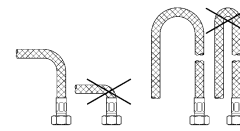

BAUEDGE/BAULOOP
DESIGN + ENGINEERING
GROHE GERMANY

99.0041.131/ÄM 229858/07.14

www.grohe.com

Pure Freude an Wasser

23 328
23 329
23 330
23 356
23 335
23 336
23 337
23 357

23 331
23 332
23 338
23 339

23 328
23 329
23 330
23 356
23 335
23 336
23 337
23 331
23 332
23 338
23 339

23 328
23 329
23 330
23 356
23 335
23 336
23 337
23 357
23 331
23 332
23 338
23 339

3 bar:
5 l/min

23 333
23 340

23 334
23 341

23 333
23 334
23 340
23 341

23 333
23 334
23 340
23 341

20 421
20 422

20 421
20 422