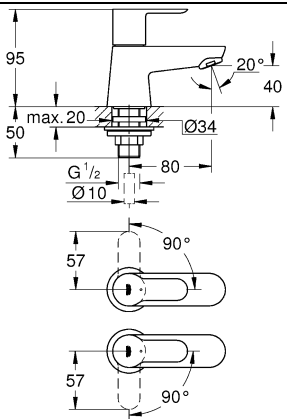

23 328
23 329
23 330
23 356
23 335
23 336
23 337
23 357
23 331
23 332
23 338
23 339

3 bar:
5 l/min

23 333
23 340

23 334
23 341

23 333
23 334
23 340
23 341

23 333
23 334
23 340
23 341

20 421
20 422

20 421
20 422

Смесители

Комплект поставки	20 421	23 328	23 329	23 330	23 356	23 331	23 332	23 333	23 334	20 421 00M
Смеситель для умывальника		X	X	X	X					
Смеситель для биде						X	X			
вертикальный кран	X									X
Смеситель для ванны									X	
Смеситель для душа								X		
S-образные эксцентрики								X	X	
вертикальное подсоединение										
гарнитур для душа										
Техническое руководство	X	X	X	X	X	X	X	X	X	X
Инструкция по уходу	X	X	X	X	X	X	X	X	X	X
Вес нетто, кг	0,8	1,2	1,1	1,1	1,3	1,2	1,1	1,5	2,2	1,6