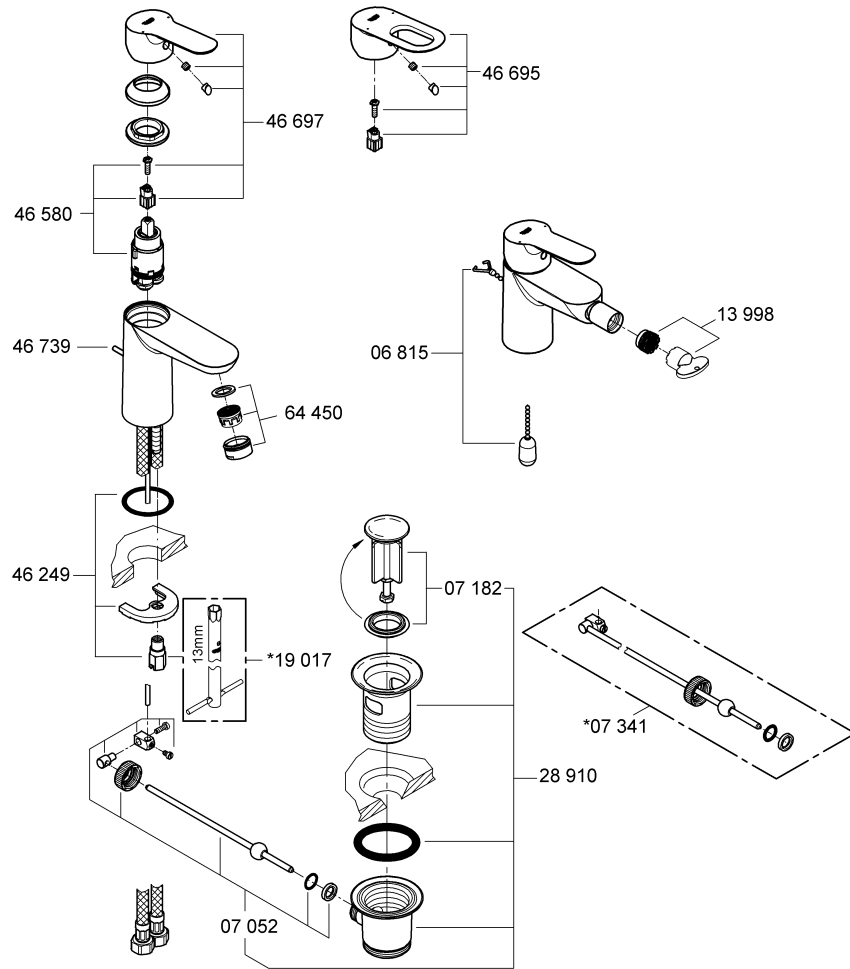

BAUEDGE/BAULOOP
DESIGN + ENGINEERING
GROHE GERMANY

99.0041.131/ÄM 229858/07.14

www.grohe.com

Pure Freude an Wasser

23 328
23 329
23 330
23 356
23 335
23 336
23 337
23 357

23 331
23 332
23 338
23 339

23 328
23 329
23 330
23 356
23 335
23 336
23 337
23 331
23 332
23 338
23 339

Смесители

Комплект поставки	20 421	23 328	23 329	23 330	23 356	23 331	23 332	23 333	23 334	20 421 00M
Смеситель для умывальника		X	X	X	X					
Смеситель для биде						X	X			
вертикальный кран	X									X
Смеситель для ванны									X	
Смеситель для душа								X		
S-образные эксцентрики								X	X	
вертикальное подсоединение										
гарнитур для душа										
Техническое руководство	X	X	X	X	X	X	X	X	X	X
Инструкция по уходу	X	X	X	X	X	X	X	X	X	X
Вес нетто, кг	0,8	1,2	1,1	1,1	1,3	1,2	1,1	1,5	2,2	1,6