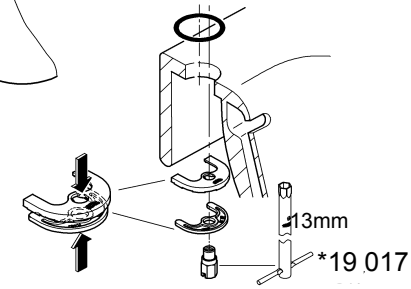

23 328
23 329
23 330
23 356
23 335
23 336
23 337
23 357
23 331
23 332
23 338
23 339

3 bar:
5 l/min