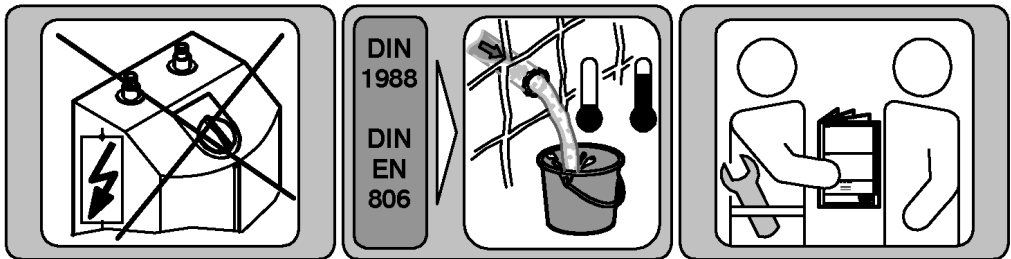

BAUEDGE/BAULOOP
DESIGN + ENGINEERING
GROHE GERMANY

99.0041.131/ÄM 229858/07.14

www.grohe.com

Pure Freude an Wasser

23 328
23 329
23 330
23 356
23 335
23 336
23 337
23 357

23 331
23 332
23 338
23 339

23 328
23 329
23 330
23 356
23 335
23 336
23 337
23 331
23 332
23 338
23 339