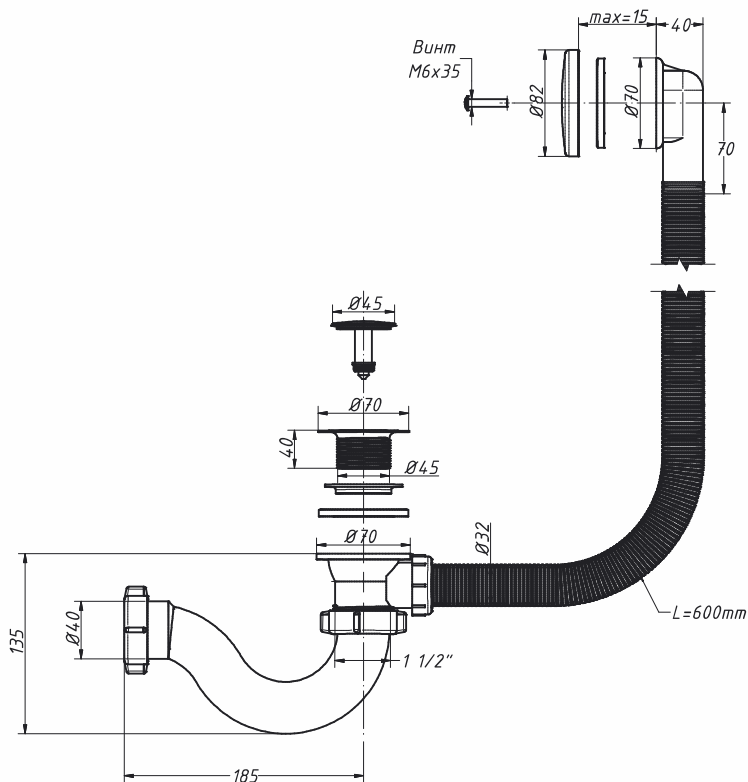

## СИФОНЫ ДЛЯ ВАНН И ДУШЕВЫХ ПОДДОНОВ

сифоны для ванн «S»-тип «клик-клак»

### A-2008

Сифон для ванны 1 1/2" x 40, «S» тип, «клик-клак», с переливом (перелив и слив – металлические)

материал сифона	полипропилен
материал слива	латунь / хром
материал перелива	нерж. сталь / хром
входное отверстие	1 1/2"
выходное отверстие, мм	40
длина перелива, мм	600
вес штуки нетто, кг	0,517
количество в коробке, шт	35
вес коробки брутто (+/- 0,1), кг	19,200
размер коробки, мм	510 x 370 x 510
объем коробки, м.куб	0,096
кол-во коробок на палете	20

### A-20089

Сифон для ванны 1 1/2" x 40, «S» тип, «клик-клак», с переливом (перелив и слив – металлические), с гибкой трубой 40-40/50

материал сифона	полипропилен
материал слива	латунь / хром
материал перелива	нерж. сталь / хром
входное отверстие	1 1/2"
выходное отверстие, мм	40
длина перелива, мм	600
гибкая труба	40-40/50
длина гибкой трубы, мм	220-370
вес штуки нетто, кг	0,586
количество в коробке, шт	25
вес коробки брутто (+/- 0,1), кг	15,750
размер коробки, мм	510 x 370 x 510
объем коробки, м.куб	0,096
кол-во коробок на палете	20